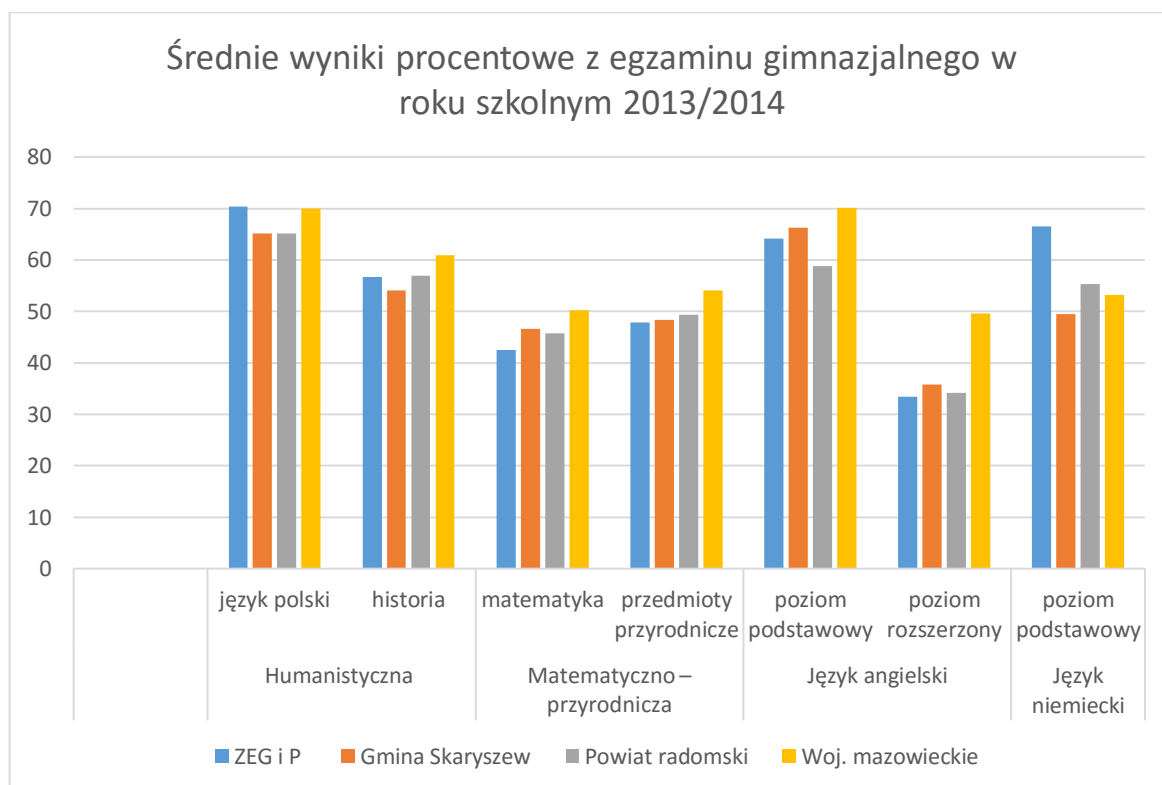

Średnie wyniki procentowe z egzaminu gimnazjalnego w roku szkolnym 2013/2014

Część	Zakres	ZEG i P w Makowcu	Gmina Skaryszew	Powiat radomski	Woj. mazowieckie
Humanistyczna	język polski	70,4	65,1	65,1	70,0
	historia	56,7	54,1	56,9	60,9
Matematyczno – przyrodnicza	matematyka	42,5	46,6	45,7	50,2
	przedmioty przyrodnicze	47,8	48,3	49,4	54,1
Język angielski	poziom podstawowy	64,1	66,3	58,8	70,1
	poziom rozszerzony	33,4	35,8	34,2	49,6
Język niemiecki	poziom podstawowy	66,5	49,5	55,3	53,2