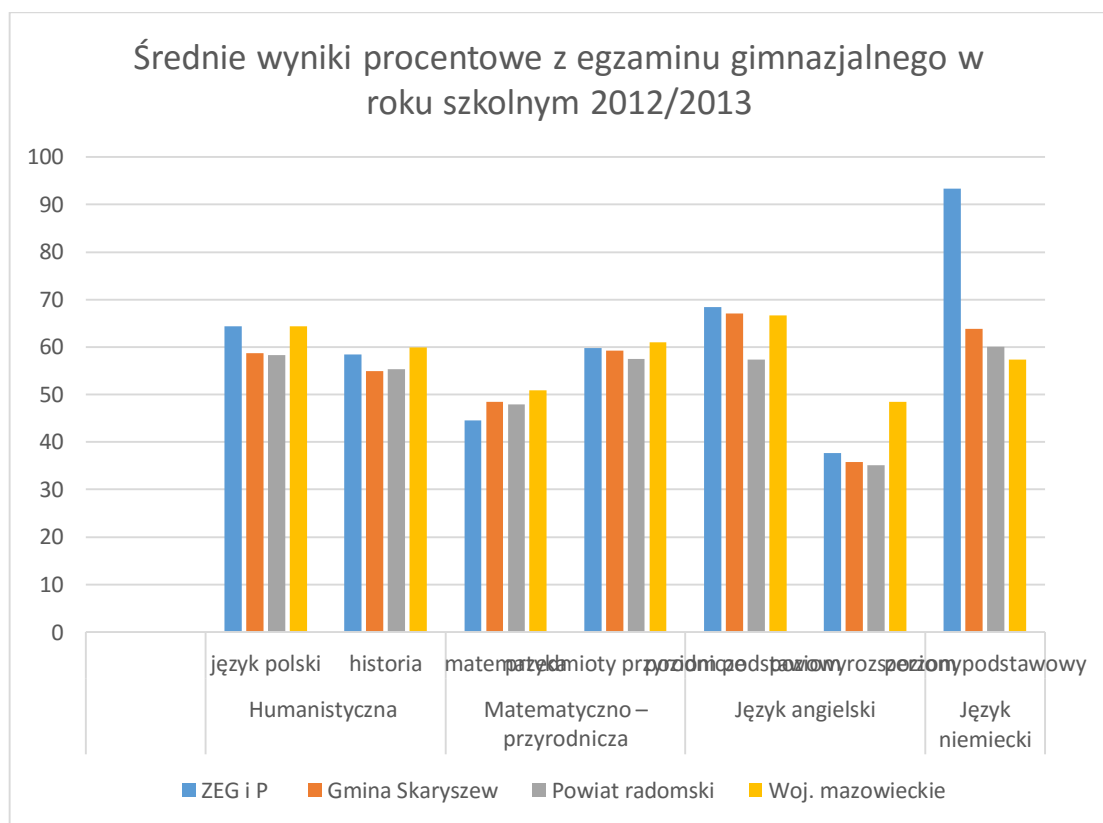

Średnie wyniki procentowe z egzaminu gimnazjalnego w roku szkolnym 2012/2013

Część	Zakres	ZEG i P w Makowcu	Gmina Skaryszew	Powiat radomski	Woj. mazowieckie
Humanistyczna	język polski	64,4	58,7	58,3	64,4
	historia	58,5	54,9	55,4	59,9
Matematyczno – przyrodnicza	matematyka	44,5	48,5	47,9	50,9
	przedmioty przyrodnicze	59,8	59,2	57,5	61,0
Język angielski	poziom podstawowy	68,4	67,0	57,3	66,6
	poziom rozszerzony	37,7	35,8	35,1	48,5
Język niemiecki	poziom podstawowy	93,3	63,8	60,1	57,3