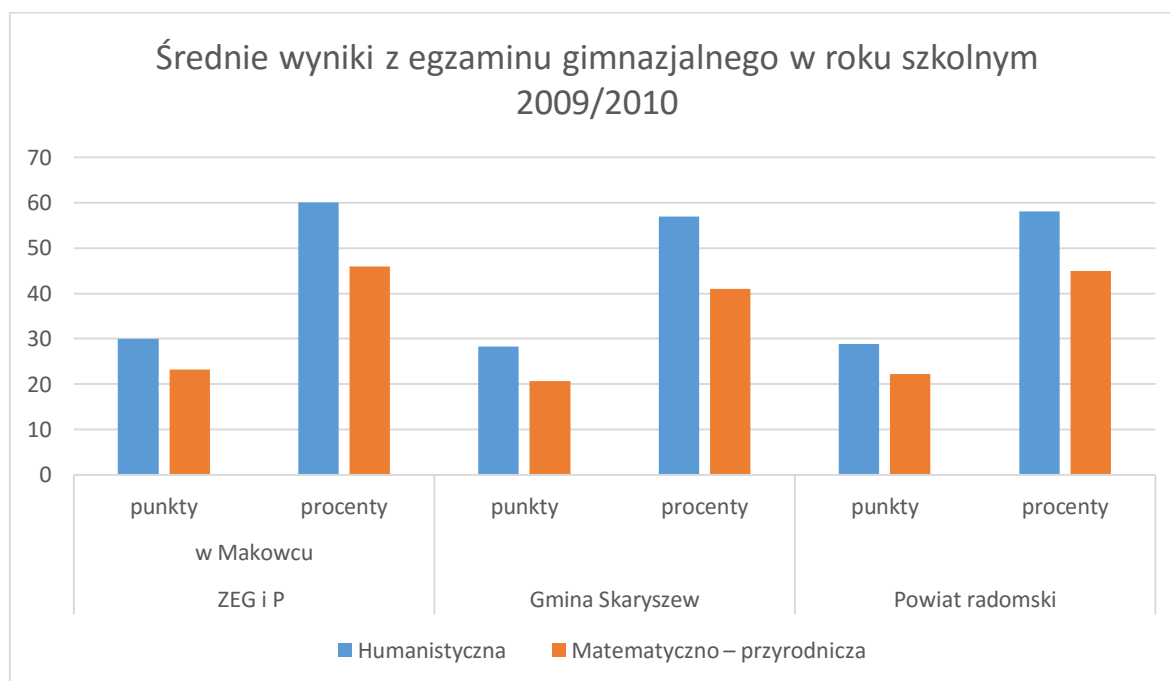

Średnie wyniki z egzaminu gimnazjalnego w roku szkolnym 2009/2010

Część	ZEG i P w Makowcu		Gmina Skaryszew		Powiat radomski	
	punkty	procenty	punkty	procenty	punkty	procenty
Humanistyczna	29,98	60	28,27	57	28,84	58
Matematyczno – przyrodnicza	23,19	46	20,62	41	22,26	45