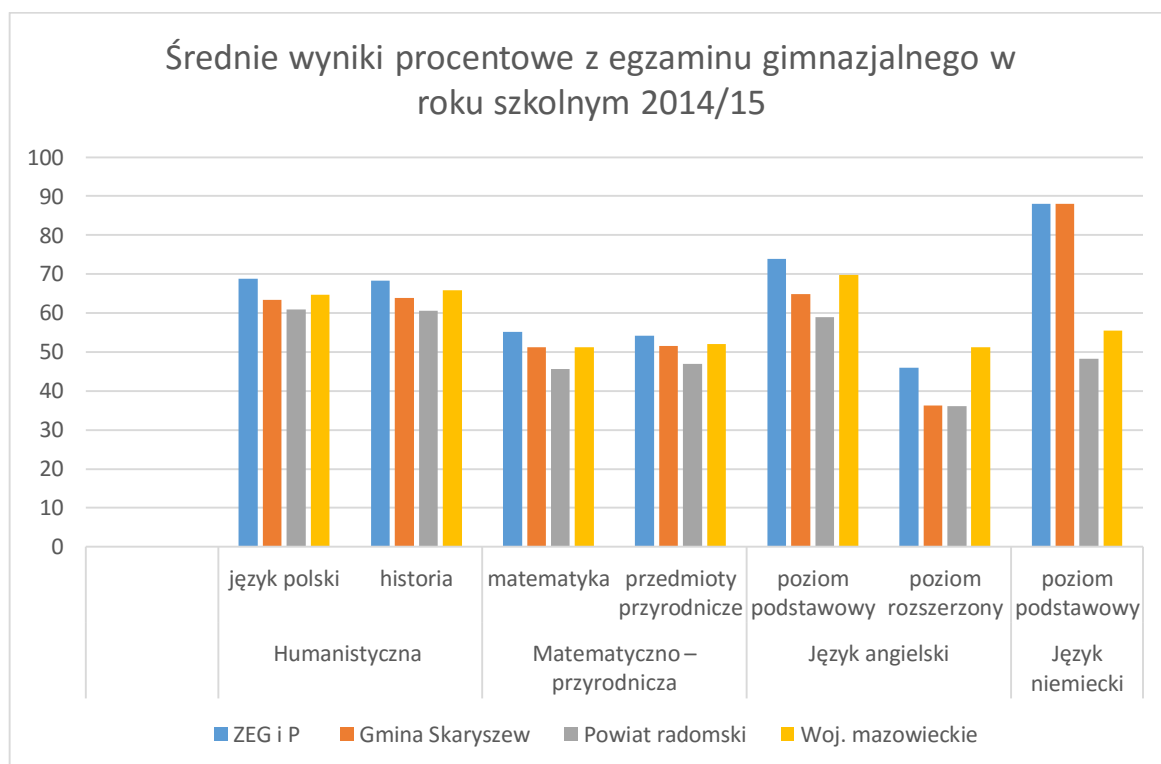

Średnie wyniki procentowe z egzaminu gimnazjalnego w roku szkolnym 2015/2016

Część	Zakres	ZEG i P w Makowcu	Gmina Skaryszew	Powiat radomski	Woj. mazowieckie
Humanistyczna	język polski	70,7	69,2	67,5	72,6
	historia	54,8	51,5	52,7	58,7
Matematyczno – przyrodnicza	matematyka	50,8	46,6	47,8	52,1
	przedmioty przyrodnicze	54,6	48,9	49,2	54,0
Język angielski	poziom podstawowy	72,5	58,9	57,1	67,8
	poziom rozszerzony	47,2	36,8	35,6	49,4
Język niemiecki	poziom podstawowy	99,0	99,0	51,3	56,5

Średnie wyniki procentowe z egzaminu gimnazjalnego w roku szkolnym 2014/2015

Część	Zakres	ZEG i P w Makowcu	Gmina Skaryszew	Powiat radomski	Woj. mazowieckie
Humanistyczna	język polski	68,8	63,3	60,9	64,7
	historia	68,3	63,8	60,6	65,9
Matematyczno – przyrodnicza	matematyka	55,1	51,2	45,7	51,2
	przedmioty przyrodnicze	54,2	51,5	47,0	52,1
Język angielski	poziom podstawowy	73,9	64,9	58,9	69,8
	poziom rozszerzony	45,9	36,2	36,1	51,2
Język niemiecki	poziom podstawowy	88,0	88,0	48,3	55,5

Średnie wyniki procentowe z egzaminu gimnazjalnego w roku szkolnym 2013/2014

Część	Zakres	ZEG i P w Makowcu	Gmina Skaryszew	Powiat radomski	Woj. mazowieckie
Humanistyczna	język polski	70,4	65,1	65,1	70,0
	historia	56,7	54,1	56,9	60,9
Matematyczno – przyrodnicza	matematyka	42,5	46,6	45,7	50,2
	przedmioty przyrodnicze	47,8	48,3	49,4	54,1
Język angielski	poziom podstawowy	64,1	66,3	58,8	70,1
	poziom rozszerzony	33,4	35,8	34,2	49,6
Język niemiecki	poziom podstawowy	66,5	49,5	55,3	53,2