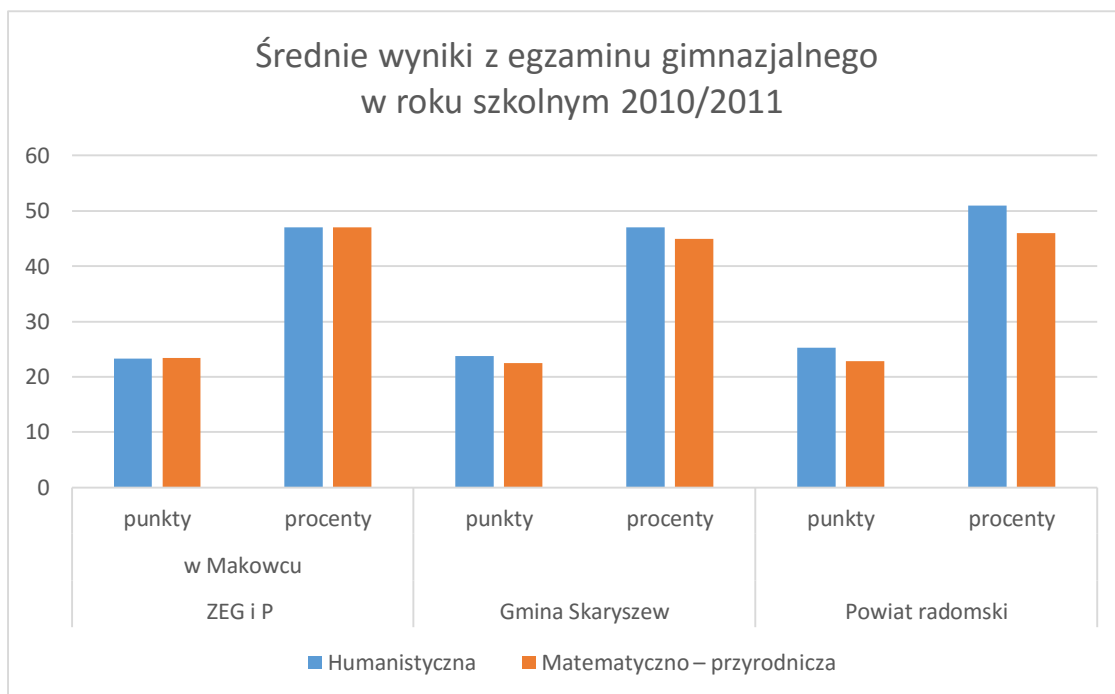

Średnie wyniki z egzaminu gimnazjalnego w roku szkolnym 2010/2011

Część	ZEG i P w Makowcu		Gmina Skaryszew		Powiat radomski	
	punkty	procenty	punkty	procenty	punkty	procenty
Humanistyczna	23,34	47	23,70	47	25,31	51
Matematyczno – przyrodnicza	23,35	47	22,48	45	22,82	46