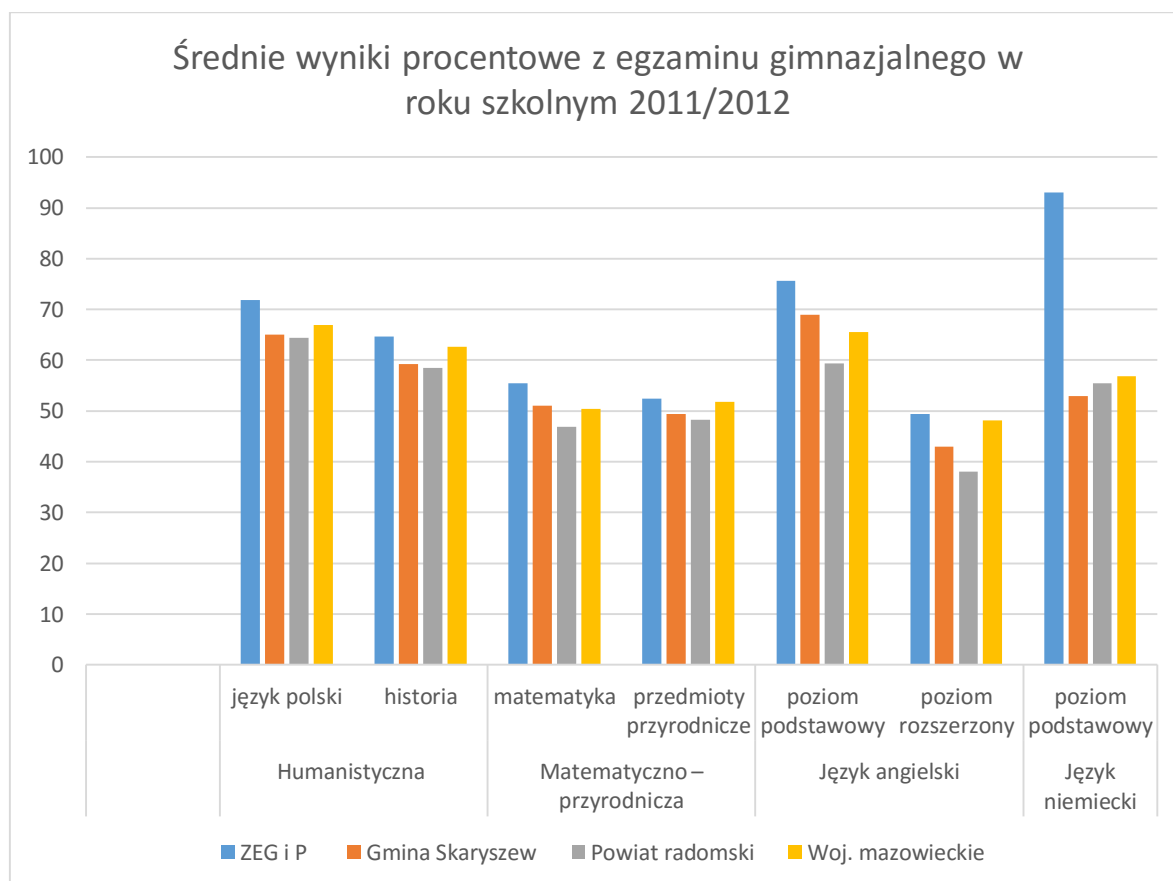

Średnie wyniki procentowe z egzaminu gimnazjalnego w roku szkolnym 2011/2012

Część	Zakres	ZEG i P w Makowcu	Gmina Skaryszew	Powiat radomski	Woj. mazowieckie
Humanistyczna	język polski	71,9	65,0	64,4	66,9
	historia	64,7	59,2	58,5	62,7
Matematyczno – przyrodnicza	matematyka	55,4	51,0	46,9	50,4
	przedmioty przyrodnicze	52,4	49,4	48,3	51,8
Język angielski	poziom podstawowy	75,6	68,9	59,4	65,6
	poziom rozszerzony	49,4	43,0	38,0	48,1
Język niemiecki	poziom podstawowy	93,0	52,9	55,4	56,8