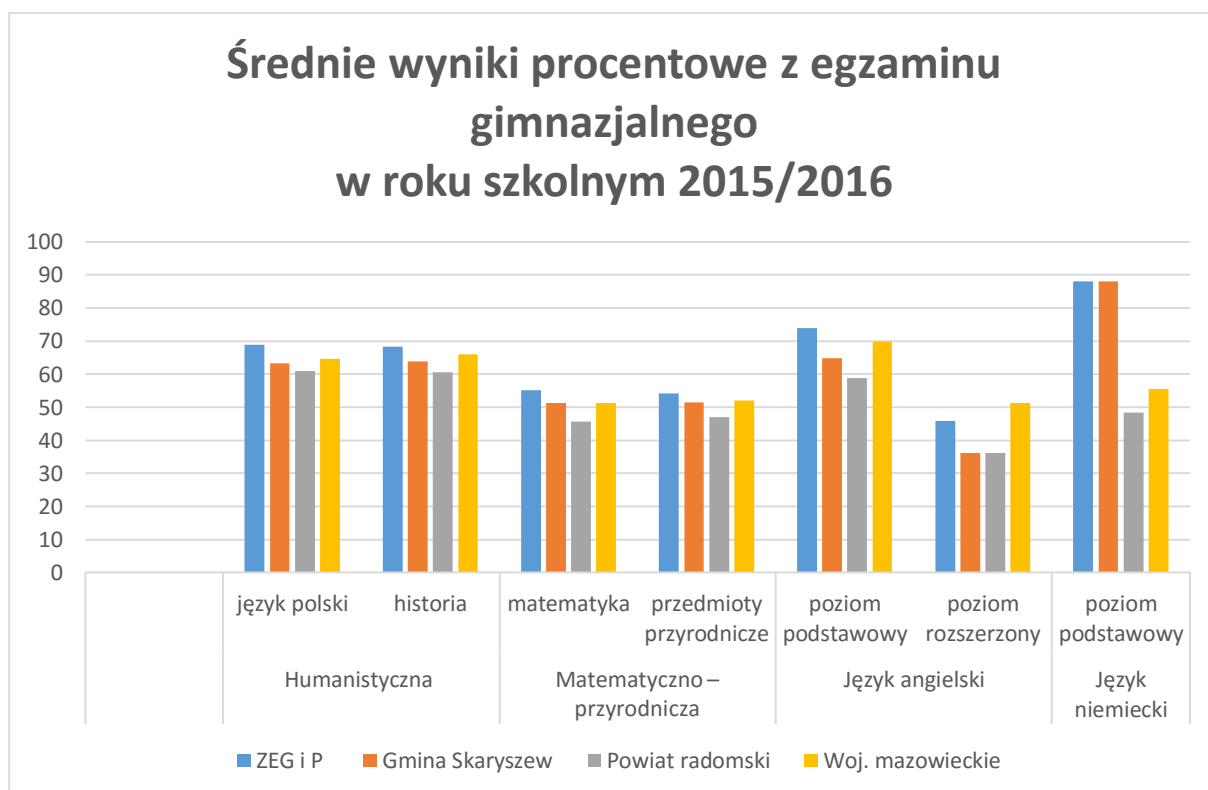

Średnie wyniki procentowe z egzaminu gimnazjalnego w roku szkolnym 2015/2016

Część	Zakres	ZEG i P w Makowcu	Gmina Skaryszew	Powiat radomski	Woj. mazowieckie
Humanistyczna	język polski	70,7	69,2	67,5	72,6
	historia	54,8	51,5	52,7	58,7
Matematyczno – przyrodnicza	matematyka	50,8	46,6	47,8	52,1
	przedmioty przyrodnicze	54,6	48,9	49,2	54,0
Język angielski	poziom podstawowy	72,5	58,9	57,1	67,8
	poziom rozszerzony	47,2	36,8	35,6	49,4
Język niemiecki	poziom podstawowy	99,0	99,0	51,3	56,5

Średnie wyniki procentowe z egzaminu gimnazjalnego w roku szkolnym 2014/2015

Część	Zakres	ZEG i P w Makowcu	Gmina Skaryszew	Powiat radomski	Woj. mazowieckie
Humanistyczna	język polski	68,8	63,3	60,9	64,7
	historia	68,3	63,8	60,6	65,9
Matematyczno – przyrodnicza	matematyka	55,1	51,2	45,7	51,2
	przedmioty przyrodnicze	54,2	51,5	47,0	52,1
Język angielski	poziom podstawowy	73,9	64,9	58,9	69,8
	poziom rozszerzony	45,9	36,2	36,1	51,2
Język niemiecki	poziom podstawowy	88,0	88,0	48,3	55,5

Średnie wyniki procentowe z egzaminu gimnazjalnego w roku szkolnym 2013/2014

Część	Zakres	ZEG i P w Makowcu	Gmina Skaryszew	Powiat radomski	Woj. mazowieckie
Humanistyczna	język polski	70,4	65,1	65,1	70,0
	historia	56,7	54,1	56,9	60,9
Matematyczno – przyrodnicza	matematyka	42,5	46,6	45,7	50,2
	przedmioty przyrodnicze	47,8	48,3	49,4	54,1
Język angielski	poziom podstawowy	64,1	66,3	58,8	70,1
	poziom rozszerzony	33,4	35,8	34,2	49,6
Język niemiecki	poziom podstawowy	66,5	49,5	55,3	53,2