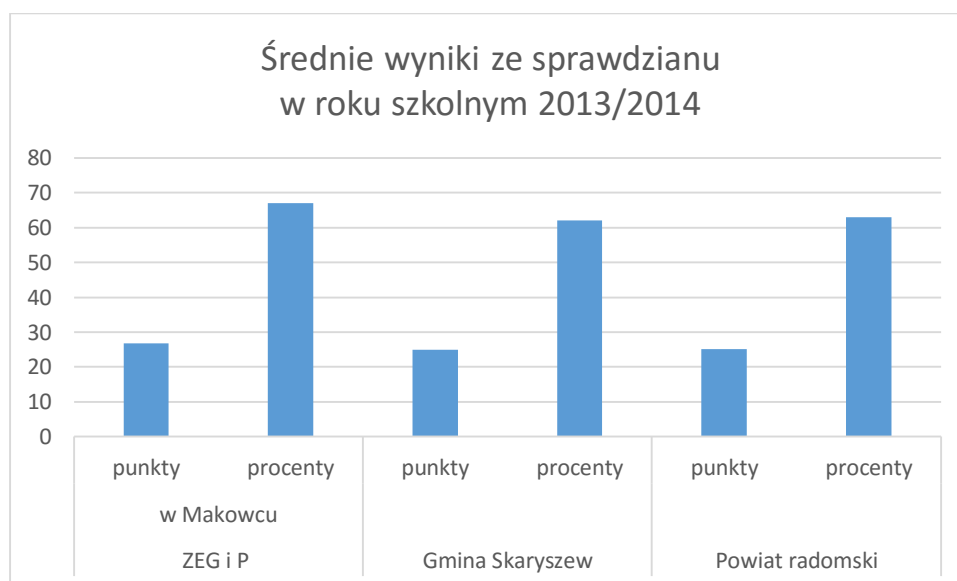

Średnie wyniki ze sprawdzianu po klasie szóstej w roku szkolnym 2013/2014

ZEG i P w Makowcu		Gmina Skaryszew		Powiat radomski	
punkty	procenty	punkty	procenty	punkty	procenty
26,88	67	24,88	62	25,08	63

Średnie wyniki ze sprawdzianu po klasie szóstej w roku szkolnym 2012/2013

ZEG i P w Makowcu		Gmina Skaryszew		Powiat radomski	
punkty	procenty	punkty	procenty	punkty	procenty
25,24	63	21,98	55	22,97	57