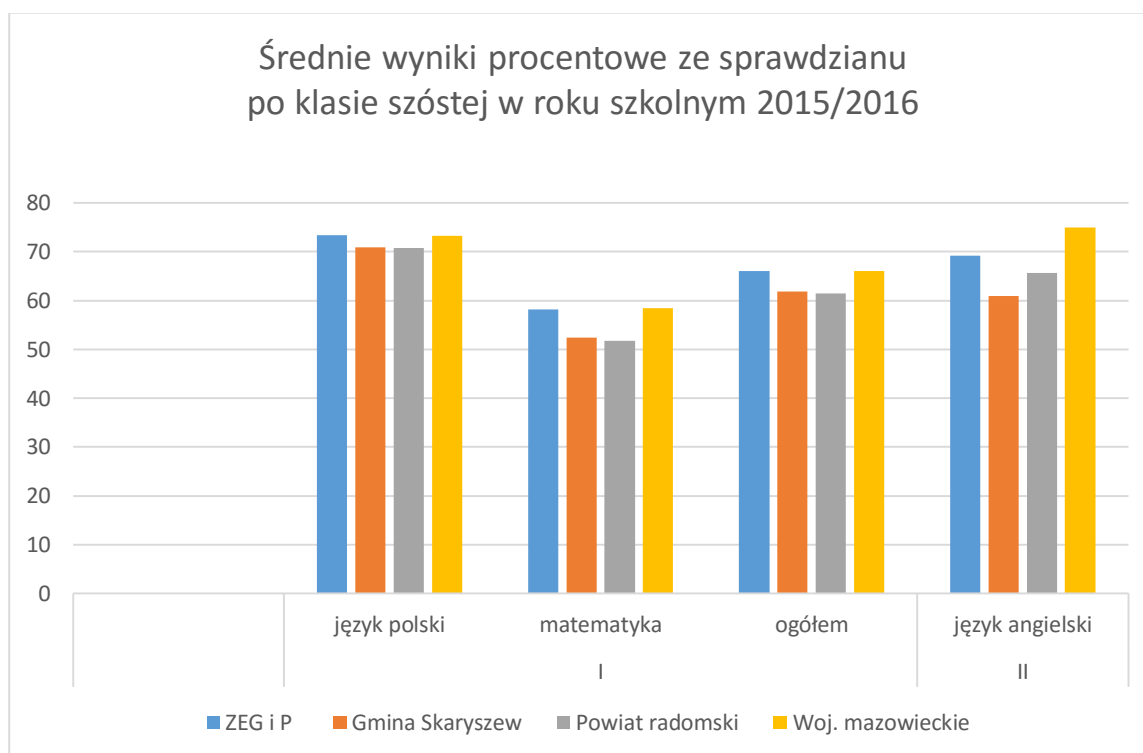

Średnie wyniki procentowe ze sprawdzianu po klasie szóstej w roku szkolnym 2015/2016

Część/zakres		ZEG i P w Makowcu	Gmina Skaryszew	Powiat radomski	Woj. mazowieckie
I	język polski	73,4	70,9	70,8	73,3
	matematyka	58,2	52,4	51,7	58,4
	ogółem	66,1	61,9	61,5	66,1
II	język angielski	69,2	60,9	65,6	75,0

Średnie wyniki procentowe ze sprawdzianu po klasie szóstej w roku szkolnym 2014/2015

Część/zakres		ZEG i P w Makowcu	Gmina Skaryszew	Powiat radomski	Woj. mazowieckie
I	język polski	68,8	69,0	70,6	75,6
	matematyka	51,0	58,6	57,5	63,8
	ogółem	60,2	64,0	64,2	69,8
II	język angielski	77,4	73,7	73,9	80,4