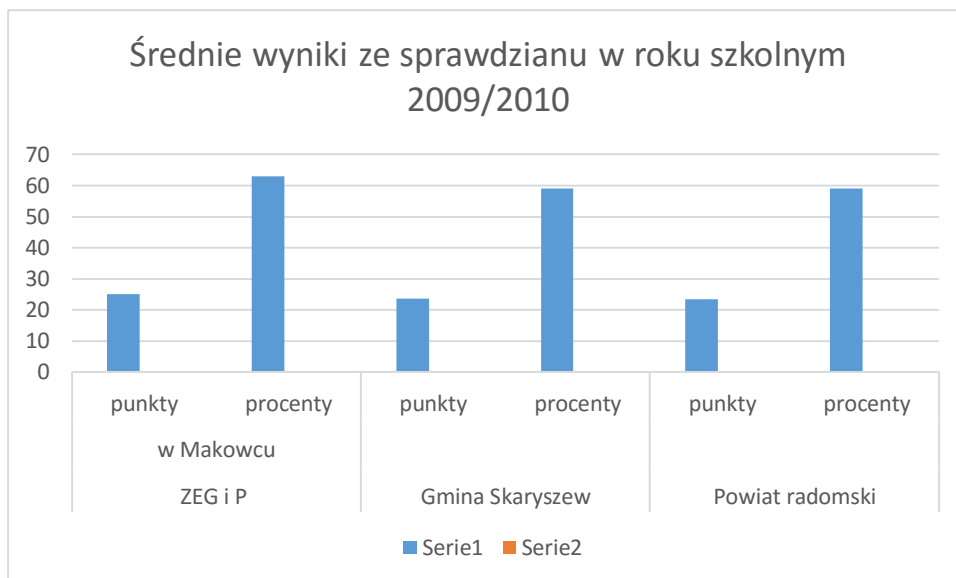

**Średnie wyniki ze sprawdzianu po klasie szóstej
w roku szkolnym 2008/2009**

ZEG i P w Makowcu		Gmina Skaryszew		Powiat radomski	
punkty	procenty	punkty	procenty	punkty	procenty
23,62	59	22,02	55	22,00	55