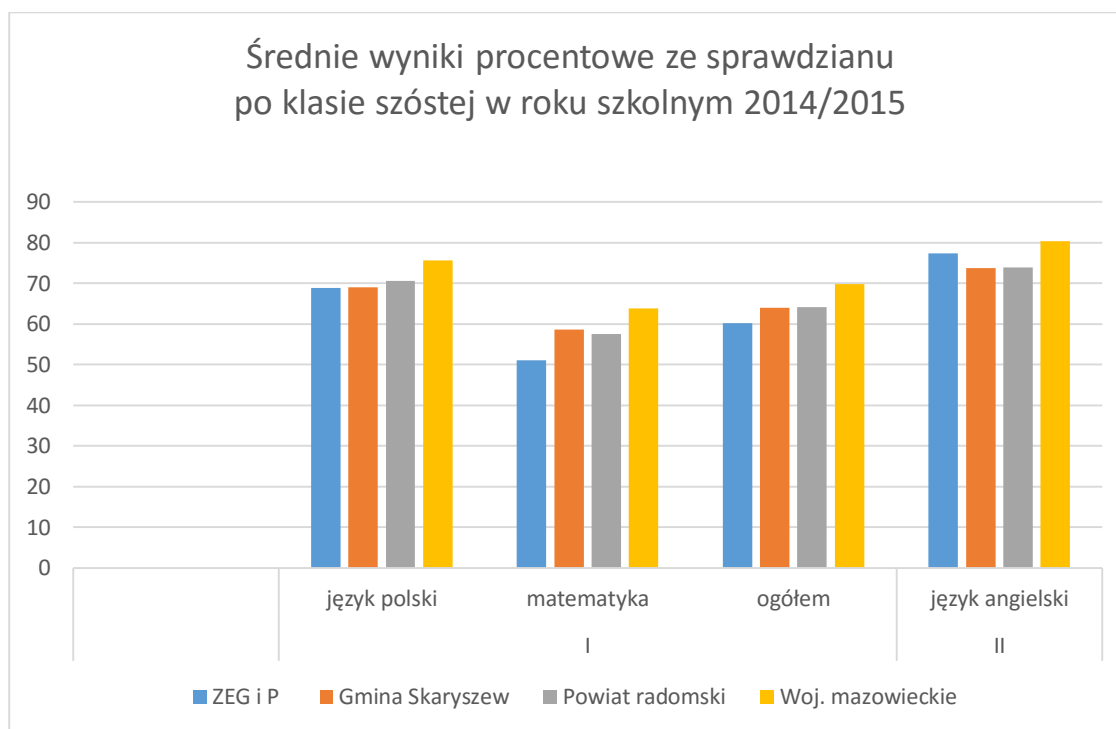

Średnie wyniki procentowe ze sprawdzianu po klasie szóstej w roku szkolnym 2015/2016

Część/zakres		ZEG i P w Makowcu	Gmina Skaryszew	Powiat radomski	Woj. mazowieckie
I	język polski	73,4	70,9	70,8	73,3
	matematyka	58,2	52,4	51,7	58,4
	ogółem	66,1	61,9	61,5	66,1
II	język angielski	69,2	60,9	65,6	75,0

Średnie wyniki procentowe ze sprawdzianu po klasie szóstej w roku szkolnym 2014/2015

Część/zakres		ZEG i P w Makowcu	Gmina Skaryszew	Powiat radomski	Woj. mazowieckie
I	język polski	68,8	69,0	70,6	75,6
	matematyka	51,0	58,6	57,5	63,8
	ogółem	60,2	64,0	64,2	69,8
II	język angielski	77,4	73,7	73,9	80,4